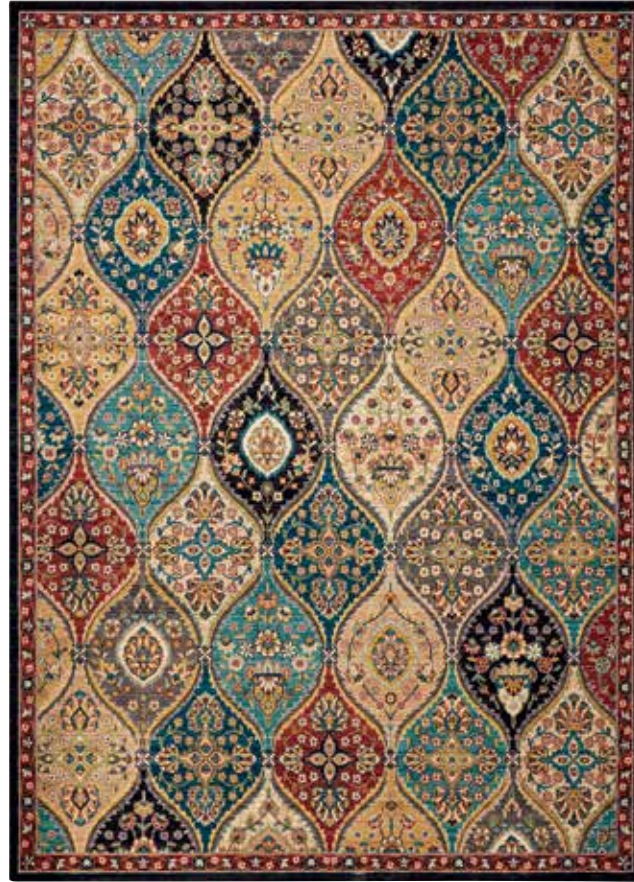

NR203 MULTICOLOR